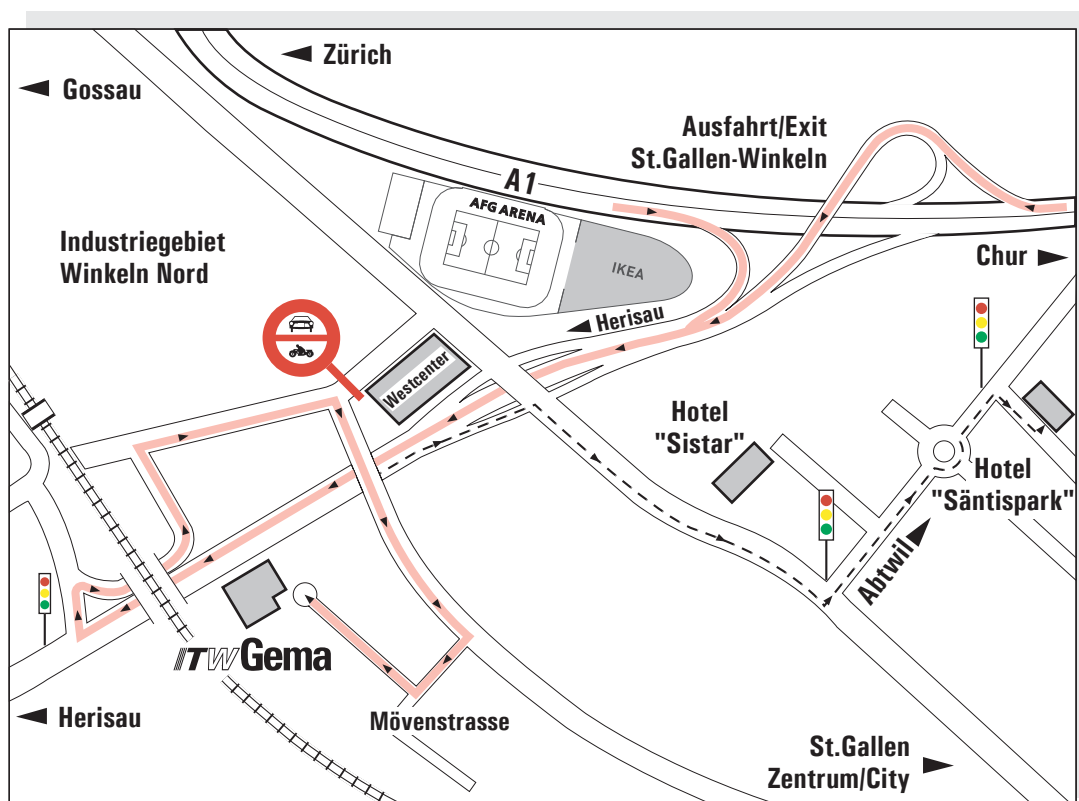

# How to find us.

Ob angefliegen oder angefahren - so finden Sie uns am besten:

Sie fahren gemütlich mit der Bahn bis Gossau oder St.Gallen Hauptbahnhof, von wo Sie mit dem Taxi in 5 Minuten bei uns sind.

Oder Sie fahren mit dem Auto auf der Autobahn A1 bis St.Gallen, Ausfahrt St.Gallen-Winkeln, und...

If you have flown in or driven in - you can find us as follows:

You can travel comfortably with the train to Gossau or St.Gallen main station, where you can take a taxi and be here in about 5 minutes.

You can also drive on the A1 Motorway to St.Gallen, exit St.Gallen-Winkeln, and...

... herzlich willkommen bei ITW Gema.

... welcome to ITW Gema.

ITW Gema GmbH  
Mövenstrasse 17  
CH-9015 St.Gallen

**ITW Gema**