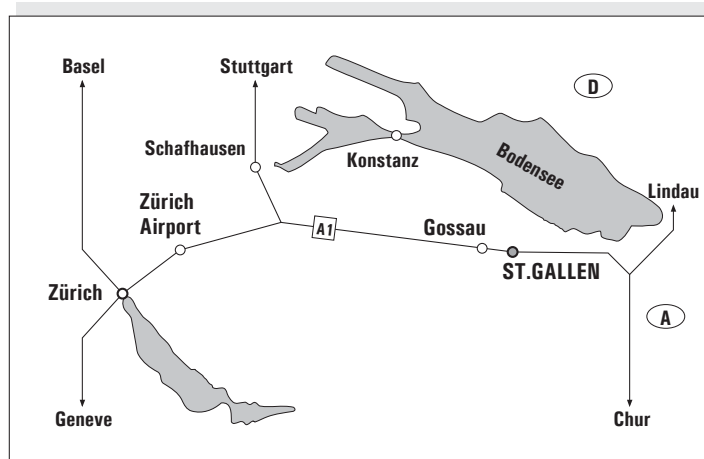

# How to find us.

Ob angefliegen oder angefahren - so finden Sie uns am besten:

Sie fahren gemütlich mit der Bahn bis Gossau oder St.Gallen Hauptbahnhof, von wo Sie mit dem Taxi in 5 Minuten bei uns sind.

Oder Sie fahren mit dem Auto auf der Autobahn A1 bis St.Gallen, Ausfahrt St.Gallen-Winkeln, und...

If you have flown in or driven in - you can find us as follows:

You can travel comfortably with the train to Gossau or St.Gallen main station, where you can take a taxi and be here in about 5 minutes.

You can also drive on the A1 Motorway to St.Gallen, exit St.Gallen-Winkeln, and...

... herzlich willkommen bei ITW Gema.

... welcome to ITW Gema.

ITW Gema GmbH  
Mövenstrasse 17  
CH-9015 St.Gallen

**ITW Gema**